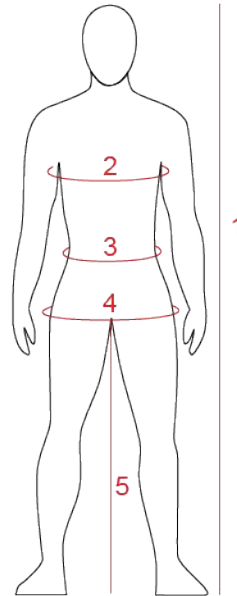

Rescue drysuits, JUNIOR

Drysuit size	Length (1)	Chest (2)	Socks
Jr S (Small)	100-120 cm	58-64 cm	33-34
Jr M (Medium)	120-140 cm	64-71 cm	35-36
Jr L (Large)	140-160 cm	71-80 cm	37-38

We offer a customized made-to-measure option as well!

URSUIT SIZE CHARTS - DIVING DRYSUITS

All sizes in centimeters.

Ursuit size chart, men

	height (1)	chest (2)	waist (3)	hips (4)	inner leg (5)	std shoe size
XS	150-155	80-86	65-70	80-86	73	39/UK 6/US 7
S short	152-157	86-96	70-80	86-94	73	39/UK 6/US 7
S	157-164	86-96	70-80	86-94	75	39/UK 6/US 7
S tall	164-170	86-96	70-80	86-94	79	39/UK 6/US 7
M short	160-166	96-104	80-90	94-102	77	42/UK 8/US 9
M	166-174	96-104	80-90	94-102	81	42/UK 8/US 9
M tall	174-180	96-104	80-90	94-102	84	42/UK 8/US 9
L short	170-176	104-112	90-100	102-110	83	43/UK 9/US 10
L	176-182	104-112	90-100	102-110	86	43/UK 9/US 10
L tall	182-190	104-112	90-100	102-110	90	43/UK 9/US 10
XL short	178-184	112-120	100-110	110-118	88	44/UK 10/US 11
XL	184-191	112-120	100-110	110-118	92	44/UK 10/US 11
XL tall	191-198	112-120	100-110	110-118	95	44/UK 10/US 11
XXL short	186-193	120-128	110-120	118-126	94	47/UK 12/US 13
XXL	193-200	120-128	110-120	118-126	97	47/UK 12/US 13
XXL tall	200-208	120-128	110-120	118-126	99	47/UK 12/US 13
XXXL short	195-202	128-136	120-130	126-134	97	47/UK 12/US 13
XXXL	202-210	128-136	120-130	126-134	99	48/UK 13/US 14