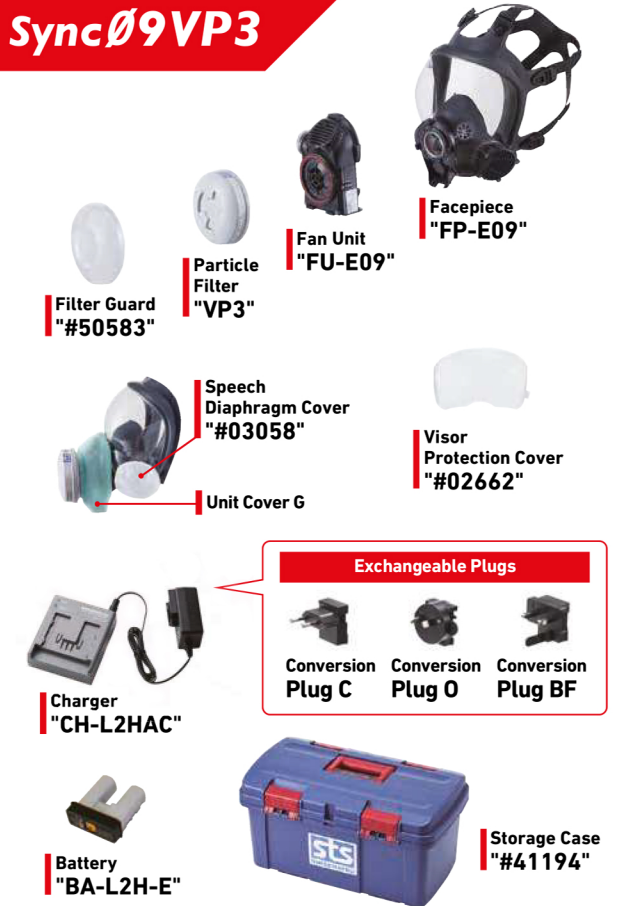

TURBODREVET ÅNDEDRÆTSVÆRN

Sync28P3R

KOMMER SNART

Sync11VP3

SyncØ9VP3

SyncØ1VP3